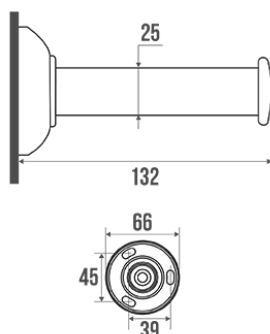

Beschrijving

Onzichtbare bevestigingen.
Ondergronden en afdekkingen van kunsthars. Blauwe afdekkingen (RAL 5002).
Ø 25 mm stalen buis.

Schroeven niet meegeleverd.
Accessoires die zijn afgestemd op de grijprails in het kinderassortiment.

Technische kenmerken

Afwerking	Epoxy
Kleur	Wit en Blauw
Afmetingen	132 x 66 mm
Diameter Ø	25 mm
Materiaal	Staal
Brutogewicht	0.220 kg
Verpakking	Plug-in doos
Franse productie	ja
Onderhoud	ja
Waarborg	10 jaar
Gencod	3563391135036
Douanecode	7324900010
Infoblad	S00001461_IND_10
Wissel stukken	Réf. 013008 : Embase (la pièce). Réf. 049003 : Cache-fixations bleus (la paire).