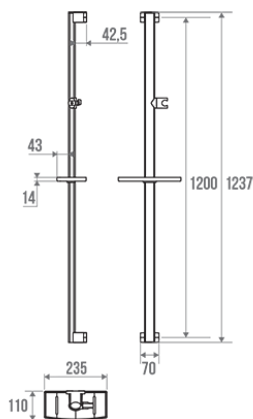

Technische fiche

Informaties

Aanstelling	Arsis rechte staaf 1200 mm, wit geëpoxeerd aluminium
Referentie	049819

De pluspunten

- + Met glijdende handdouchehouder en geïntegreerde douchebak.
- + Verbeterde grip dankzij de elliptische buis.
- + Aantrekkelijk ontwerp.
- + Volledige anticorrosieggarantie.

Beschrijving

38 x 25 mm elliptische buis in wit geëpoxeerd aluminium. Bevestigingsdoppen van wit kunsthar.

Schroeven en bouten meegeleverd.
Het ontwerp van dit product past bij de Confort Arsis producten.
Perfect geschikt voor de hotelsector.

Technische kenmerken

Afwerking	Epoxy
Kleur	Wit
Afmetingen	1200 mm
Diameter Ø	38 x 25 mm
Materiaal	Aluminium
Brutogewicht	0.990 kg
Verpakking	Kunststof beschermingslaag + hanger voor display
CE : toegelaten belasting	75 kg
Getest in laboratorium aan	110 kg