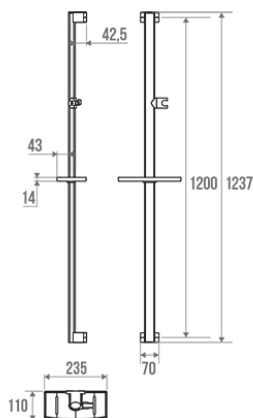

Technische fiche

Informaties

Aanstelling	Arsis rechte staaf 1200 mm, wit geëpoxeerd aluminium & mat verchroomd
Referentie	049919

De pluspunten

- + Met glijdende handdouchehouder en geïntegreerde douchebak.
- + Verbeterde grip dankzij de elliptische buis.
- + Aantrekkelijk ontwerp.
- + Volledige anticorrosiegarantie.

Beschrijving

38 x 25 mm elliptische buis van wit geëpoxeerd aluminium. Bevestigingsdoppen van mat verchroomde kunsthars.

Bevestigingsmateriaal meegeleverd.
Het ontwerp van dit product past bij de Confort Arsis producten.
Perfect geschikt voor de hotelsector.

Technische kenmerken

Afwerking	Epoxy
Kleur	Mat verchroomd & wit
Afmetingen	1200 mm
Diameter Ø	38 x 25 mm
Materiaal	Aluminium
Brutogewicht	0.990 kg
Verpakking	Kunststof beschermingslaag + hanger voor display
CE : toegelaten belasting	75 kg
Getest in laboratorium aan	110 kg