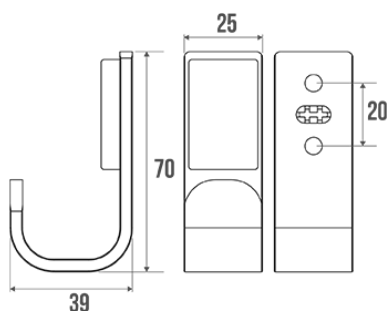

Technische fiche

Informaties

Aanstelling	ALUR - Badjashaak, 1 kop, geplooid aluminium met poedercoating, mat grijs
Referentie	400918

De pluspunten

- + Gemakkelijk te monteren.
- + Onzichtbare bevestigingen.
- + Slank en stijlvol.

Beschrijving

Gepoedercoat gevouwen aluminium, 4 mm dik. Bevestigingsdoppen van polymeer.

Technische kenmerken

Kleur	Mat grijs
Afmetingen	39 x 25 mm
Materiaal	Aluminium
Verpakking	Kunststof beschermingslaag + hanger voor display
Franse productie	ja
Onderhoud	ja
Waarborg	5 jaar
Gencod	3563394009181
Douanecode	7615200000
Infoblad	S00002120_IND_05