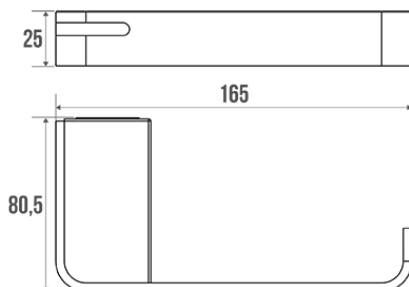

Technische fiche

Informaties

Aanstelling	ALUR - Toiletrolhouder, geplooid aluminium met poedercoating, mat wit
Referentie	400813

De pluspunten

- + Gemakkelijk te monteren.
- + Onzichtbare bevestigingen.
- + Slank en stijlvol.

Beschrijving

Gepoedercoat gevouwen aluminium, 4 mm dik. Bevestigingsdoppen van polymeer.

Technische kenmerken

Kleur	Mat wit
Afmetingen	165 x 80,5 x 25 mm
Materiaal	Aluminium
Verpakking	Kunststof beschermingslaag + hanger voor display
Franse productie	ja
Onderhoud	ja
Waarborg	5 jaar
Gencod	3563394008139
Douanecode	7615200000
Infoblad	S00002120_IND_05