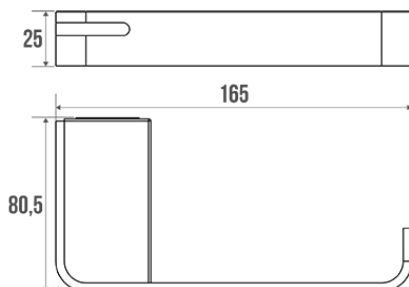

### Beschrijving

Gepoedercoat gevouwen aluminium, 4 mm dik. Bevestigingsdoppen van polymeer.

### Technische kenmerken

Kleur	Mat zwart
Afmetingen	165 x 80,5 x 25 mm
Materiaal	Aluminium
Verpakking	Kunststof beschermingslaag + hanger voor display
Franse productie	ja
Onderhoud	ja
Waarborg	5 jaar
Gencod	3563394007132
Douanecode	7615200000
Infoblad	<a href="#">S00002120_IND_05</a>