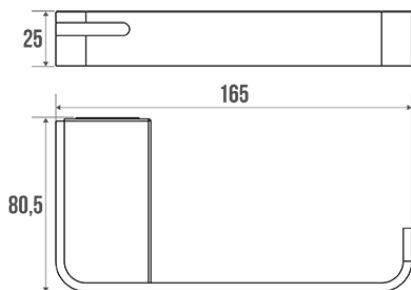

### Beschrijving

Gepoedercoat gevouwen aluminium, 4 mm dik. Bevestigingsdoppen van polymeer.

### Technische kenmerken

Kleur	Mat grijs
Afmetingen	165 x 80,5 x 25 mm
Materiaal	Aluminium
Verpakking	Kunststof beschermingslaag + hanger voor display
Franse productie	ja
Onderhoud	ja
Waarborg	5 jaar
Gencod	3563394009136
Douanecode	7615200000
Infoblad	<a href="#">S00002120_IND_05</a>