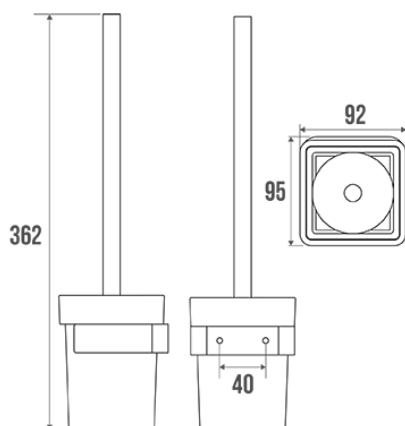

Technische fiche

Informaties

Aanstelling	ALUR - Toiletborstelgarnituur voor wandmontage, geplooid aluminium met poedercoating, mat wit
Referentie	400817

De pluspunten

- + Gemakkelijk te monteren.
- + Onzichtbare bevestigingen.
- + Slank en stijlvol.

Beschrijving

Aan de muur bevestigd.
Gepoedercoat gevouwen aluminium, 4 mm dik. Bevestigingsdoppen van polymeer.

Technische kenmerken

Kleur	Mat wit
Afmetingen	362 x 92 x 95 mm
Materiaal	Aluminium
Verpakking	Kunststof beschermingslaag + hanger voor display
Franse productie	ja
Onderhoud	ja
Waarborg	5 jaar
Gencod	3563394008177
Douanecode	7615200000
Infoblad	S00002120_IND_05