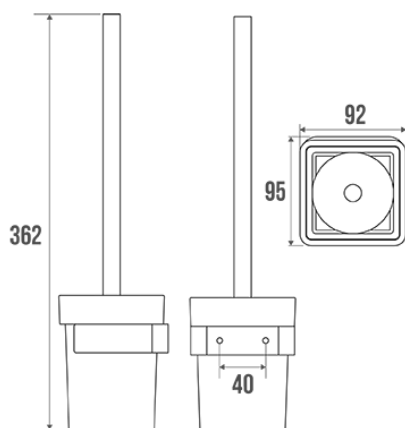

### Informaties

Aanstelling	ALUR - Toiletborstelgarnituur voor wandmontage, geplooid aluminium met poedercoating, mat zwart
Referentie	400717

## Beschrijving

Aan de muur bevestigd.  
Gepoedercoat gevouwen aluminium, 4 mm dik. Bevestigingsdoppen van polymeer.

## Technische kenmerken

Kleur	Mat zwart
Afmetingen	362 x 92 x 95 mm
Materiaal	Aluminium
Verpakking	Kunststof beschermingslaag + hanger voor display
Franse productie	ja
Onderhoud	ja
Waarborg	5 jaar
Gencod	3563394007170
Douanecode	7615200000
Infoblad	<a href="#">S00002120_IND_05</a>