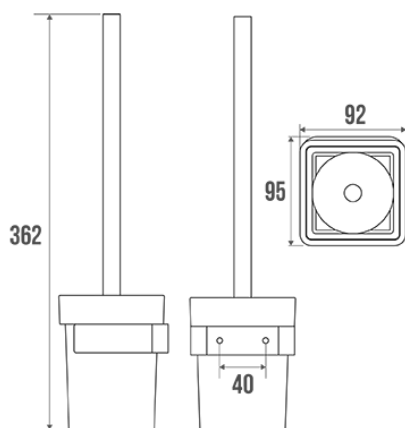

### Informaties

Aanstelling	ALUR - Toiletborstelgarnituur voor wandmontage, geplooid aluminium met poedercoating, matgrijs
Referentie	400917

## Beschrijving

Aan de muur bevestigd.  
Gepoedercoat gevouwen aluminium, 4 mm dik. Bevestigingsdoppen van polymeer.

## Technische kenmerken

Kleur	Mat grijs
Afmetingen	362 x 92 x 95 mm
Materiaal	Aluminium
Verpakking	Kunststof beschermingslaag + hanger voor display
Franse productie	ja
Onderhoud	ja
Waarborg	5 jaar
Gencod	3563394009174
Douanecode	7615200000
Infoblad	<a href="#">S00002120_IND_05</a>