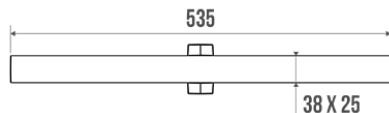

Beschrijving

38 x 25 mm antraciet aluminium elliptische buis. Antraciet kunsthars bevestigingsdoppen.

Schroeven en bouten meegeleverd.
Het ontwerp van dit product komt overeen met de Confort Arsis producten.
Uitermate geschikt voor de hotellerie.

Technische kenmerken

Afwerking	Epoxy
Kleur	Antracietgrijs
Afmetingen	535 x 70 x 67,5 mm
Diameter Ø	38 x 25 mm
Materiaal	Aluminium
Brutogewicht	0.460 kg
Verpakking	Kunststof beschermingslaag + hanger voor display
Franse productie	ja
Onderhoud	ja
Waarborg	5 jaar
Gencod	3563390497128