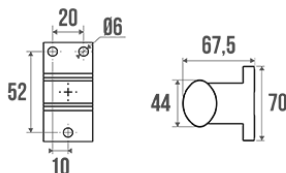

Beschrijving

38 x 25 mm antraciet aluminium elliptische buis. Antraciet kunsthars bevestigingsdoppen.

Schroeven en bouten meegeleverd.
Het ontwerp van dit product komt overeen met de Confort Arsis producten.
Uitermate geschikt voor de hotellerie.

Technische kenmerken

Afwerking	Epoxy
Kleur	Antracietgrijs
Afmetingen	535 x 70 x 67,5 mm
Diameter Ø	38 x 25 mm
Materiaal	Aluminium
Brutogewicht	0.460 kg
Verpakking	Kunststof beschermingslaag + hanger voor display
Franse productie	ja
Onderhoud	ja
Waarborg	5 jaar
Gencod	3563390497128