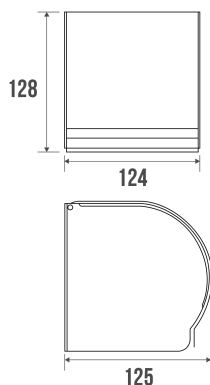

Beschrijving

Met gepolijst roestvrijstalen deksel.

Perfect geschikt voor gebruik in openbare gebouwen.

Technische kenmerken

Afwerking	Glanzend gepolijst
Afmetingen	124 x 128 x 125 mm
Materiaal	Roestvrij staal
Brutogewicht	0.486 kg
Verpakking	Kartonnen doos + etiket
Onderhoud	ja
Waarborg	5 jaar
Gencod	3563390636237
Douanecode	7324900010
Infoblad	Infoblad niet beschikbaar

Ondehoud en installatie gids