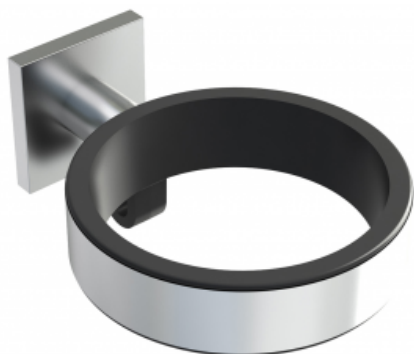

Technische fiche

Informaties

Aanstelling	Wandhouder voor haardroger, chroom
Referentie	872113

De pluspunten

+ De perfecte aanvulling op uw haardroger ref. 878112!

Beschrijving

Het netsnoer van de haardroger kan aan de muurbeugel worden vastgemaakt.

Technische kenmerken

Afwerking	Verchromd
Afmetingen	92 x 130 x 55 mm
Diameter Ø	95 mm
Materiaal	Zinklegering en kunststof
Brutogewicht	0.900 kg
Verpakking	Bedrukte doos
Onderhoud	ja
Waarborg	2 jaar
Gencod	3563398721133
Douanecode	3925901000
Infoblad	Infoblad niet beschikbaar