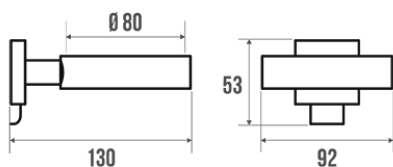

Technische fiche

Informaties

Aanstelling	Wandhouder voor haardroger, chroom
Referentie	872113

De pluspunten

+ De perfecte aanvulling op uw haardroger ref. 878112!

Beschrijving

Het netsnoer van de haardroger kan aan de muurbeugel worden vastgemaakt.

Technische kenmerken

Afwerking	Verchromd
Afmetingen	92 x 130 x 55 mm
Diameter Ø	95 mm
Materiaal	Zinklegering en kunststof
Brutogewicht	0.900 kg
Verpakking	Bedrukte doos
Onderhoud	ja
Waarborg	2 jaar
Gencod	3563398721133
Douanecode	3925901000
Infoblad	Infoblad niet beschikbaar