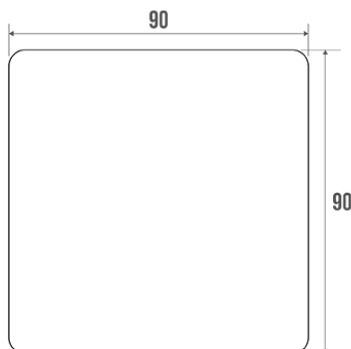

Technische fiche

Informaties

Aanstelling	Zelfklevend beeldje "Transfer links
Referentie	878124

De pluspunten

- + Nieuw pictogram in overeenstemming met de huidige regelgeving.

Beschrijving

PVC blauwe bodem, wit dessin, zelfklevende zijde., 90x90 mm

Technische kenmerken

Kleur	Wit en Blauw
Afmetingen	90 x 90 mm
Materiaal	PVC
Brutogewicht	0.020 kg
Verpakking	Kunststof beschermingslaag
Franse productie	ja
Gencod	3563398781243
Douanecode	3922900000
Infoblad	Infoblad niet beschikbaar