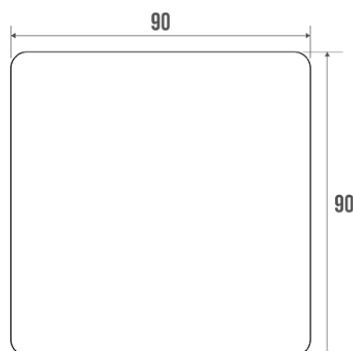

Technische fiche

Informaties

Aanstelling	Transfer rechts" zelfklevend beeldje
Referentie	878125

De pluspunten

- + Nieuw pictogram in overeenstemming met de huidige regelgeving.

Beschrijving

PVC blauwe bodem, wit dessin, zelfklevende zijde., 90x90 mm

Technische kenmerken

Kleur	Wit en Blauw
Afmetingen	90 x 90 mm
Materiaal	PVC
Brutogewicht	0.020 kg
Verpakking	Kunststof beschermingslaag
Franse productie	ja
Gencod	3563398781250
Douanecode	3922900000
Infoblad	Infoblad niet beschikbaar