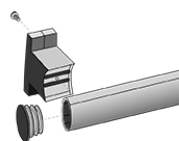

Technische fiche

Informaties

Aanstelling	Paar ARSIS muurbeugels met pluggen
Referentie	041700

De pluspunten

- + Gemakkelijk te monteren.

Beschrijving

Mise en uvre pratique: tube pré-percé pour une pose facile et un montage rapide. Adapté aux aménagements sur-mesure, même les plus grands, intérieurs, extérieurs. Nombreuses configurations murales possibles. Multicomposants: pièces de jonction en polymère. Tube elliptique 38x25mm en aluminium époxy pour une préhension optimale.

Technische kenmerken

Afwerking	Epoxy
Afmetingen	37 x 70 x 67,5 mm
Diameter Ø	38 x 25 mm
Materiaal	Aluminium
Franse productie	ja
Onderhoud	ja
Waarborg	10 jaar
Nettogewicht	0.180 kg
Gencod	3563390417003
Douanecode	7615200000
Infoblad	A04170000_IND_00