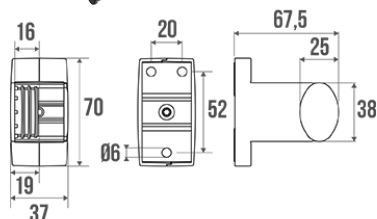

Technische fiche

Informaties

Aanstelling	Paar ARSIS muurbeugels met pluggen
Referentie	041700

De pluspunten

- + Gemakkelijk te monteren.

Beschrijving

Mise en uvre pratique: tube pré-percé pour une pose facile et un montage rapide. Adapté aux aménagements sur-mesure, même les plus grands, intérieurs, extérieurs. Nombreuses configurations murales possibles. Multicomposants: pièces de jonction en polymère. Tube elliptique 38x25mm en aluminium époxy pour une préhension optimale.

Technische kenmerken

Afwerking	Epoxy
Afmetingen	37 x 70 x 67,5 mm
Diameter Ø	38 x 25 mm
Materiaal	Aluminium
Franse productie	ja
Onderhoud	ja
Waarborg	10 jaar
Nettogewicht	0.180 kg
Gencod	3563390417003
Douanecode	7615200000
Infoblad	A04170000_IND_00