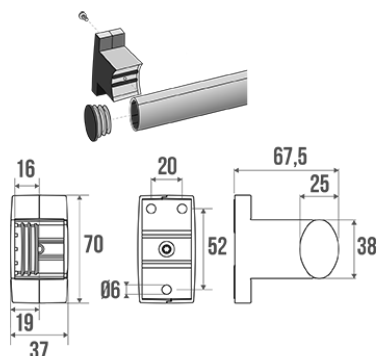

Technische fiche

Informaties

Aanstelling	Paar ARSIS muurbeugels met pluggen
Referentie	041800

De pluspunten

- + **Gemakkelijk te monteren.**

Beschrijving

Mise en uvre pratique: tube pré-percé pour une pose facile et un montage rapide. Adapté aux aménagements sur-mesure, même les plus grands, intérieurs, extérieurs. Nombreuses configurations murales possibles. Multicomposants: pièces de jonction en polymère. Tube elliptique 38x25mm en aluminium époxy pour une préhension optimale.

Technische kenmerken

Afwerking	Epoxy
Kleur	Wit
Afmetingen	37 x 70 x 67,5 mm
Diameter Ø	38 x 25 mm
Materiaal	Aluminium
Franse productie	ja
Onderhoud	ja
Waarborg	10 jaar
Nettogewicht	0.180 kg
Gencod	3563390418000
Douanecode	7615200000
Infoblad	A04170000_IND_00