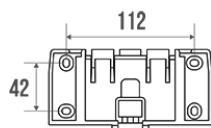

Technische fiche

Informaties

Aanstelling	Arsis muurbeugel
Referentie	047741

De pluspunten

+ 1 enkele beugel voor 2 verwisselbare accessoires: zitting en douchebak

Beschrijving

Tube elliptique 38x25mm, aluminium, cache-fixations en polymère. Fixations invisibles. Disponible pour l'espace WC avec porte rouleau, porte balayette ou patère pour suspendre des petits objets ou des vêtements: canne, sac, chapeau, foulard et pour l'espace douche, avec support douchette et tablette. Tubes pré-perçés tous les 50mm pour montage des accessoires d'usage en fonction de la hauteur souhaitée et de la position à droite ou à gauche (réversible)/

Technische kenmerken

Kleur	Wit
Afmetingen	140 x 67 x 25 mm
Materiaal	Polymeer
Brutogewicht	0.140 kg
Verpakking	Kunststof beschermingslaag
Franse productie	ja
Onderhoud	ja
Waarborg	10 jaar
Nettogewicht	0,140 kg
Gencod	3563390477410
Douanecode	3922900000
Infoblad	S04773500_IND_08