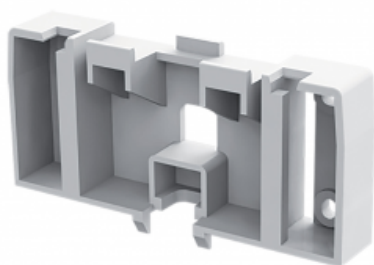

Technische fiche

Informaties

Aanstelling	Arsis muurbeugel
Referentie	047741

De pluspunten

+ 1 enkele beugel voor 2 verwisselbare accessoires: zitting en douchebak

Beschrijving

Tube elliptique 38x25mm, aluminium, cache-fixations en polymère. Fixations invisibles. Disponible pour l'espace WC avec porte rouleau, porte balayette ou patère pour suspendre des petits objets ou des vêtements: canne, sac, chapeau, foulard et pour l'espace douche, avec support douchette et tablette. Tubes pré-perçés tous les 50mm pour montage des accessoires d'usage en fonction de la hauteur souhaitée et de la position à droite ou à gauche (réversible)/

Ondehoud en installatie gids

Hauteur de pose conseillée : 41,2 cm du sol. Les efforts supportés par la fixation murale nécessitent une parfaite sélection de la visserie et des chevilles en fonction de la nature du support mural. Nous vous conseillons de choisir des vis en inox pour éviter tout risque de corrosion en milieu humide (\varnothing 4 mm). Avant de percer la cloison, présenter physiquement le produit contre le mur puis marquer les emplacements de perçage. Tous les points de fixation doivent être impérativement respectés. Après montage et avant utilisation, s'assurer que les vis de fixation sont bien serrées.