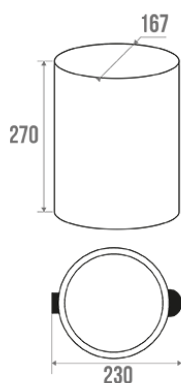

### Informaties

Aanstelling	Pedaalemmer 3 l
Referentie	872403

### Technische kenmerken

Afwerking	Epoxy
Kleur	Mat zwart
Afmetingen	270 x 230 x 167 mm
Diameter Ø	167 mm
Materiaal	Staal
Brutogewicht	0.910 kg
Verpakking	Kartonnen doos
Franse productie	ja
Onderhoud	ja
Waarborg	1 jaar
Nettogewicht	0.840 kg
Gencod	3563398724035
Douanecode	7324900010
Infoblad	Infoblad niet beschikbaar