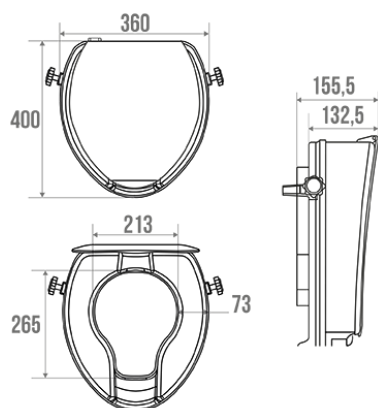

Technische fiche

Informaties

Aanstelling	Toiletzitting met deksel
Referentie	047572

De pluspunten

- + Comfortable seat.
- + "No contact".
- + Optimum stability.

Beschrijving

Raised seat height 100 mm.
Suitable for most of standard bowls. Fixation through a tightening wheel. With plastic brackets.
To attach to the toilet bowl, replacing the existing seat.

Technische kenmerken

Kleur	Wit
Materiaal	Polyethyleen
Brutogewicht	1.270 kg
Aanvaardbare last	120
Onderhoud	ja
Waarborg	1 jaar
Gencod	3563390475720
Douanecode	3922900000
Infoblad	S00001499_IND_05

Ondehoud en installatie gids

Put physically the product on the WC-bowl in order to adjust the support brackets.

Fiche produit mise à jour le : 10/01/2024