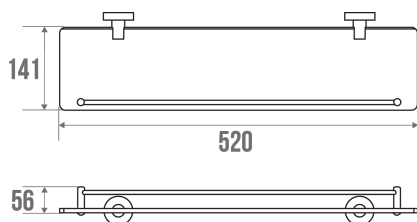

Technische fiche

Informaties

Aanstelling	STIJL - 491 mm wastafelblad, geborsteld roestvrij staal
Referentie	200150

De pluspunten

- + **Modern and simple design.**

Beschrijving

Translucent glass

Stainless steel fixing screws included.
Range coordinated with our stainless steel grab bars.

Technische kenmerken

Afwerking	Geborsteld
Afmetingen	65 x 491 x 144 mm
Materiaal	Roestvrij staal
Brutogewicht	2.900 kg
Verpakking	Doos
Onderhoud	ja
Waarborg	5 jaar
Gencod	3563392001507
Douanecode	7324900010
Infoblad	Infoblad niet beschikbaar