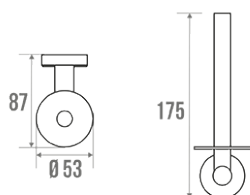

Technische fiche

Informaties

Aanstelling	STIJL - Toiletrolhouder, geborsteld roestvrij staal
Referentie	200170

De pluspunten

- + **Modern and simple design.**

Beschrijving

Stainless steel fixing screws included.
Range coordinated with our stainless steel grab bars.

Technische kenmerken

Afwerking	Geborsteld
Afmetingen	175 x 53 x 87 mm
Vermogen	1 roll
Materiaal	Roestvrij staal
Brutogewicht	0.240 kg
Verpakking	Doos
Onderhoud	ja
Waarborg	5 jaar
Gencod	3563392001705
Douanecode	7324900010
Infoblad	Infoblad niet beschikbaar