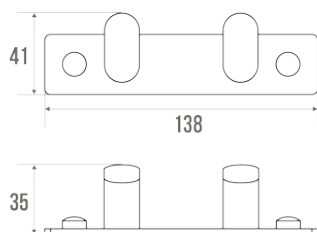

Technische fiche

Informaties

Aanstelling PURE - Dubbele badjashouder, Messing chroom
Referentie 300132

De pluspunten

+ **Smart and contemporary design.**

Beschrijving

Wall fixings included.

Technische kenmerken

Afwerking	Verchromd
Afmetingen	30 x 138 mm
Diameter Ø	138
Materiaal	Messing
Verpakking	Doos
Onderhoud	ja
Waarborg	5 jaar
Gencod	3563390000000
Douanecode	7418200090
Infoblad	Infoblad niet beschikbaar

Ondehoud en installatie gids