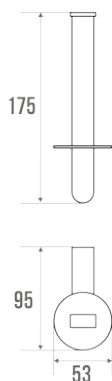

Technische fiche

Informaties

Aanstelling	PURE - Toilethouder, messing verchromd
Referentie	300170

De pluspunten

- + **Smart and contemporary design.**

Beschrijving

Wall fixings included.

Technische kenmerken

Afwerking	Verchromd
Afmetingen	172 x 53 x 95 mm
Vermogen	1 roll
Materiaal	Messing
Verpakking	Doos
Onderhoud	ja
Waarborg	5 jaar
Nettogewicht	0.410 kg
Gencod	3563393001704
Douanecode	7418200090
Infoblad	Infoblad niet beschikbaar