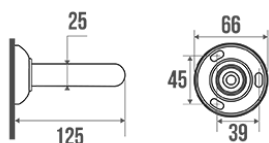

Technische fiche

Informaties

Aanstelling	TRIOLO - Handdoekhouder 1 vaste stang, Wit & Rood
Referentie	013162

Beschrijving

Stalen buis wit Ø 25 mm, rood bevestigingsafdekplaatje (RAL 3003), 525mm

Technische kenmerken

Afwerking	Epoxy
Kleur	Wit en Rood
Afmetingen	590 mm
Diameter Ø	25 mm
Materiaal	Staal
Brutogewicht	0.590 kg
Verpakking	Bedrukte kunststof beschermingslaag
Franse productie	ja
Onderhoud	ja
Waarborg	1 jaar
Gencod	3563390131626
Douanecode	7324900010
Infoblad	S00001461_IND_09
Wissel stukken	Ref. 013008, Flange (per piece). Ref. 049002, Red cover plates (per pair).