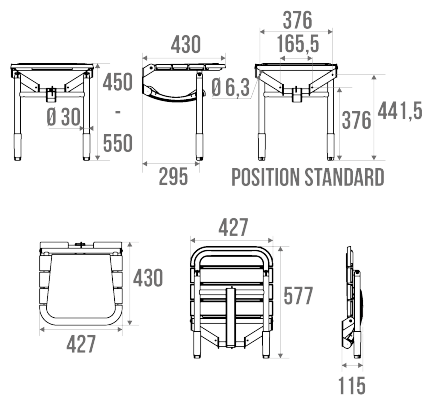

### Beschrijving

Witte polypropeen latten, Witte alu. buis Ø 25 mm

### Technische kenmerken

Afwerking	Epoxy
Kleur	Wit
Afmetingen	427 x 450 x 430 mm
Diameter Ø	25 mm
Materiaal	Aluminium
Brutogewicht	3.600 kg
Verpakking	Kartonnen doos + etiket
CE : toegelaten belasting	150 kg