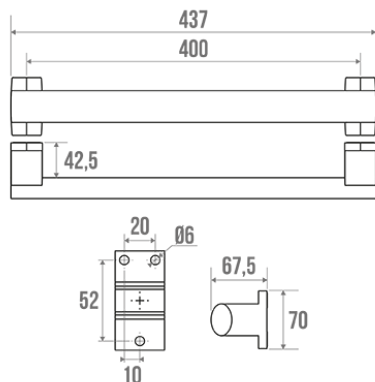

Technische fiche

Informaties

Aanstelling	Arsis Fantasy 400 mm rechte staaf Oxyde en bevestigingsdoppen antraciet, Aluminium
Referentie	049449

De pluspunten

- + Verbeterde grip dankzij de elliptische buis.
- + Afwerking op maat.
- + Volledige anticorrosieggarantie.

Beschrijving

38 x 25 mm elliptische buis in antraciet epoxy aluminium met aangepaste oxidelaag.
Bevestigingsdoppen van glanzend zwarte kunsthars.
Past perfect bij de Arsis Fantasy douchezitting ref. 047749.

Bevestigingsmateriaal meegeleverd.
Het ontwerp van dit product komt overeen met het Arsis Fantasy douchezitting.
Perfect geschikt voor de hotellerie.

Technische kenmerken

Afwerking	Epoxy
Kleur	Antraciet & Oxide
Afmetingen	400 mm
Diameter Ø	38 x 25 mm
Materiaal	Aluminium
Brutogewicht	0.500 kg
Verpakking	Kunststof beschermingslaag + hanger voor display
CE : toegelaten belasting	150 kg
Getest in laboratorium aan	225 kg
Franse productie	ja

Onderhoud	ja
Waarborg	10 jaar
Nettogewicht	0.445 kg
Gencod	3563390494493
Douanecode	7615200000
Infoblad	A04984002_IND_11
Wissel stukken	Réf. 049007 : Support de fixation alu chromé

Onderhoud en installatie gids