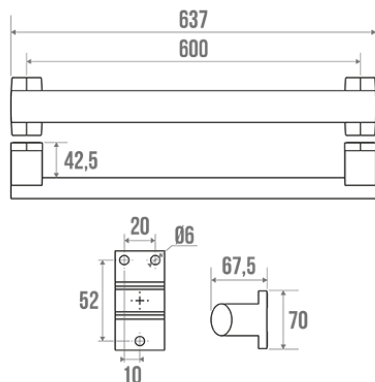

Technische fiche

Informaties

Aanstelling	Arsis Full Black 600 mm rechte stang, mat zwart geëpoxeerd aluminium
Referentie	049561

De pluspunten

- + Verbeterde grip dankzij de elliptische buis.
- + Aantrekkelijk ontwerp.
- + Volledige anticorrosiegarantie.

Beschrijving

Elliptische buis van 38 x 25 mm in matzwart aluminium. Bevestigingsdoppen van glanzend zwarte kunsthar.

Bevestigingsmateriaal meegeleverd.
Het ontwerp van dit product past bij de accessoires in het Arsis-assortiment.
Perfect geschikt voor de hotellerie.

Technische kenmerken

Afwerking	Epoxy
Kleur	Mat zwart
Afmetingen	600 mm
Diameter Ø	38 x 25 mm
Materiaal	Aluminium
Brutogewicht	0.620 kg
Verpakking	Kunststof beschermingslaag + hanger voor display
CE : toegelaten belasting	150 kg
Getest in laboratorium aan	225 kg
Franse productie	ja

Onderhoud	ja
Waarborg	10 jaar
Nettogewicht	0.545 kg
Gencod	3563390495612
Douanecode	7615200000
Infoblad	A04984002_IND_11
Wissel stukken	Réf. 049007 : Support de fixation alu chromé

Onderhoud en installatie gids