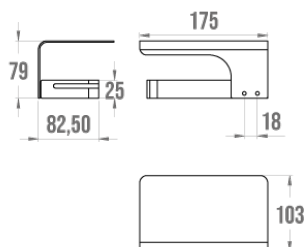

Technische fiche

Informaties

Aanstelling	ALUR - Toiletrolhouder met planchet, geplooid aluminium met poedercoating, mat zwart
Referentie	400714

De pluspunten

- + Gemakkelijk te monteren.
- + Onzichtbare bevestigingen.
- + Slank en stijlvol.

Beschrijving

Gepoedercoat gevouwen aluminium, 4 mm dik. Bevestigingsdoppen van polymeer.

Technische kenmerken

Kleur	Mat zwart
Afmetingen	175 x 103 x 79 mm
Materiaal	Aluminium
Franse productie	ja
Onderhoud	ja
Waarborg	5 jaar
Gencod	3563394007149
Douanecode	7615200000
Infoblad	S00002120_IND_05