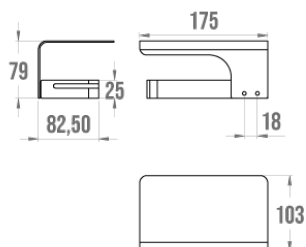

Technische fiche

Informaties

Aanstelling	ALUR - Toiletrolhouder met planchet, geplooid aluminium met poedercoating, mat wit
Referentie	400814

De pluspunten

- + Gemakkelijk te monteren.
- + Onzichtbare bevestigingen.
- + Slank en stijlvol.

Beschrijving

Gepoedercoat gevouwen aluminium, 4 mm dik. Bevestigingsdoppen van polymeer.

Technische kenmerken

Kleur	Mat wit
Afmetingen	175 x 103 x 79 mm
Materiaal	Aluminium
Franse productie	ja
Onderhoud	ja
Waarborg	5 jaar
Gencod	3563394008146
Douanecode	7615200000
Infoblad	S00002120_IND_05