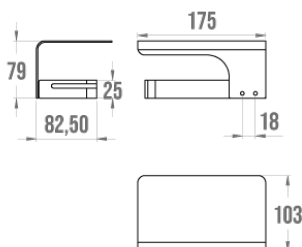

### Informaties

Aanstelling	ALUR - Toiletrolhouder met planchet, gepoedercoat geplooid aluminium, mat grijs
Referentie	400914

## Beschrijving

Gepoedercoat gevouwen aluminium, 4 mm dik. Bevestigingsdoppen van polymeer.

## Technische kenmerken

Kleur	Mat grijs
Afmetingen	175 x 103 x 79 mm
Materiaal	Aluminium
Franse productie	ja
Onderhoud	ja
Waarborg	5 jaar
Gencod	3563394009143
Douanecode	7615200000
Infoblad	<a href="#">S00002120_IND_05</a>