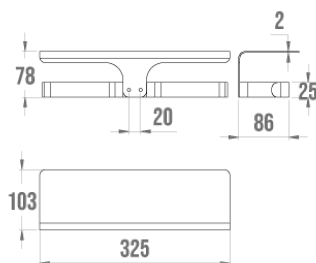

Technische fiche

Informaties

Aanstelling	ALUR - Dubbele toiletrolhouder met planchet, gepoedercoat geplooid aluminium, mat zwart
Referentie	400715

De pluspunten

- + Gemakkelijk te monteren.
- + Onzichtbare bevestigingen.
- + Slank en stijlvol.

Beschrijving

Gepoedercoat gevouwen aluminium, 4 mm dik. Bevestigingsdoppen van polymeer.

Technische kenmerken

Kleur	Mat zwart
Afmetingen	325 x 103 x 78 mm
Materiaal	Aluminium
Franse productie	ja
Onderhoud	ja
Waarborg	5 jaar
Gencod	3563394007156
Douanecode	7615200000
Infoblad	S00002120_IND_05