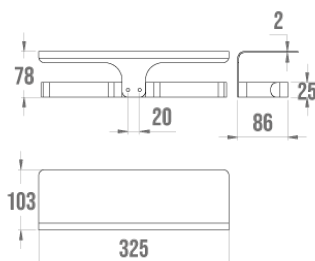

Technische fiche

Informaties

Aanstelling	ALUR - Dubbele toiletrolhouder met planchet, geplooid aluminium met poedercoating, mat wit
Referentie	400815

De pluspunten

- + Gemakkelijk te monteren.
- + Onzichtbare bevestigingen.
- + Slank en stijlvol.

Beschrijving

Gepoedercoat gevouwen aluminium, 4 mm dik. Bevestigingsdoppen van polymeer.

Technische kenmerken

Kleur	Mat wit
Afmetingen	325 x 103 x 78 mm
Materiaal	Aluminium
Franse productie	ja
Onderhoud	ja
Waarborg	5 jaar
Gencod	3563394008153
Douanecode	7615200000
Infoblad	S00002120_IND_05