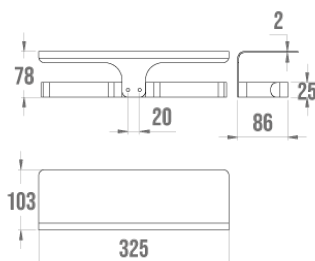

Technische fiche

Informaties

Aanstelling	ALUR - Dubbele toiletrolhouder met planchet, gepoedercoat geplooid aluminium, mat grijs
Referentie	400915

De pluspunten

- + Gemakkelijk te monteren.
- + Onzichtbare bevestigingen.
- + Slank en stijlvol.

Beschrijving

Gepoedercoat gevouwen aluminium, 4 mm dik. Bevestigingsdoppen van polymeer.

Technische kenmerken

Kleur	Mat grijs
Afmetingen	325 x 103 x 78 mm
Materiaal	Aluminium
Franse productie	ja
Onderhoud	ja
Waarborg	5 jaar
Gencod	3563394009150
Douanecode	7615200000
Infoblad	S00002120_IND_05