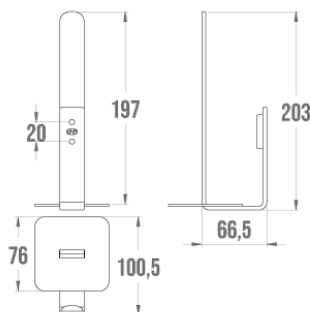

Technische fiche

Informaties

Aanstelling	ALUR - Toiletrolhouder, geplooid aluminium met poedercoating, mat zwart
Referentie	400716

De pluspunten

- + Gemakkelijk te monteren.
- + Onzichtbare bevestigingen.
- + Slank en stijlvol.

Beschrijving

Gepoedercoat gevouwen aluminium, 4 mm dik. Bevestigingsdoppen van polymeer.

Technische kenmerken

Kleur	Mat zwart
Afmetingen	100,5 x 66,5 x 203 mm
Materiaal	Aluminium
Franse productie	ja
Onderhoud	ja
Waarborg	5 jaar
Gencod	3563394007163
Douanecode	7615200000
Infoblad	S00002120_IND_05