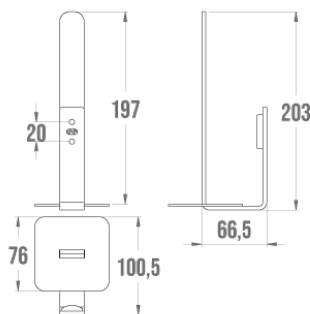

Technische fiche

Informaties

Aanstelling	ALUR - Toiletrolhouder, geplooid aluminium met poedercoating, mat wit
Referentie	400816

De pluspunten

- + Gemakkelijk te monteren.
- + Onzichtbare bevestigingen.
- + Slank en stijlvol.

Beschrijving

Gepoedercoat gevouwen aluminium, 4 mm dik. Bevestigingsdoppen van polymeer.

Technische kenmerken

Kleur	Mat wit
Afmetingen	100,5 x 66,5 x 203 mm
Materiaal	Aluminium
Franse productie	ja
Onderhoud	ja
Waarborg	5 jaar
Gencod	3563394008160
Douanecode	7615200000
Infoblad	S00002120_IND_05