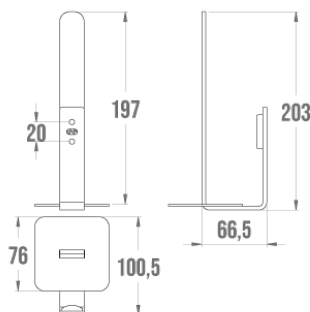

Technische fiche

Informaties

Aanstelling	ALUR - Toiletrolhouder, geplooid aluminium met poedercoating, mat grijs
Referentie	400916

De pluspunten

- + Gemakkelijk te monteren.
- + Onzichtbare bevestigingen.
- + Slank en stijlvol.

Beschrijving

Gepoedercoat gevouwen aluminium, 4 mm dik. Bevestigingsdoppen van polymeer.

Technische kenmerken

Kleur	Mat grijs
Afmetingen	100,5 x 66,5 x 203 mm
Materiaal	Aluminium
Franse productie	ja
Onderhoud	ja
Waarborg	5 jaar
Gencod	3563394009167
Douanecode	7615200000
Infoblad	S00002120_IND_05