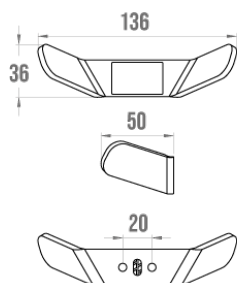

### Informaties

Aanstelling	ALUR - Dubbele badjashaak, geplooid aluminium met poedercoating, mat zwart
Referentie	400719

## Beschrijving

Gepoedercoat gevouwen aluminium, 4 mm dik. Bevestigingsdoppen van polymeer.

## Technische kenmerken

Kleur	Mat zwart
Afmetingen	136 x 36 mm
Materiaal	Aluminium
Franse productie	ja
Onderhoud	ja
Waarborg	5 jaar
Nettogewicht	0.470 kg
Gencod	3563394007194
Douanecode	7615200000
Infoblad	<a href="#">S00002120_IND_05</a>