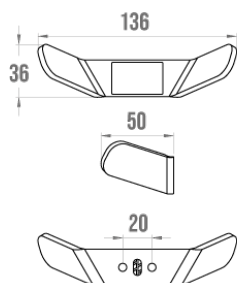

Technische fiche

Informaties

Aanstelling	ALUR - Dubbele badjashaak, geplooid aluminium met poedercoating, mat wit
Referentie	400819

De pluspunten

- + Gemakkelijk te monteren.
- + Onzichtbare bevestigingen.
- + Slank en stijlvol.

Beschrijving

Gepoedercoat gevouwen aluminium, 4 mm dik. Bevestigingsdoppen van polymeer.

Technische kenmerken

Kleur	Mat wit
Afmetingen	136 x 36 mm
Materiaal	Aluminium
Franse productie	ja
Onderhoud	ja
Waarborg	5 jaar
Nettogewicht	0.470 kg
Gencod	3563394008191
Douanecode	7615200000
Infoblad	S00002120_IND_05