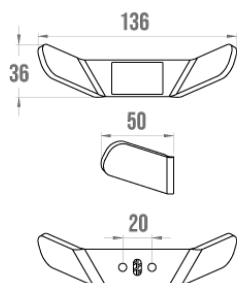

### Informaties

Aanstelling	ALUR - Dubbele badjashaak, geplooid aluminium met poedercoating, mat grijs
Referentie	400919

### Beschrijving

Gepoedercoat gevouwen aluminium, 4 mm dik. Bevestigingsdoppen van polymeer.

### Technische kenmerken

Kleur	Mat grijs
Afmetingen	136 x 36 mm
Materiaal	Aluminium
Franse productie	ja
Onderhoud	ja
Waarborg	5 jaar
Nettogewicht	0.470 kg
Gencod	3563394009198
Douanecode	7615200000
Infoblad	<a href="#">S00002120_IND_05</a>