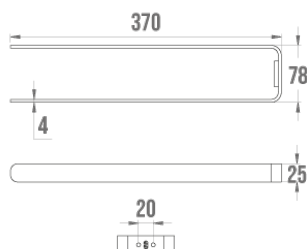

Technische fiche

Informaties

Aanstelling	ALUR - Dubbele handdoekhouder, geplooid aluminium met poedercoating, mat zwart
Referentie	400720

De pluspunten

- + Gemakkelijk te monteren.
- + Onzichtbare bevestigingen.
- + Slank en stijlvol.

Beschrijving

Gepoedercoat gevouwen aluminium, 4 mm dik. Bevestigingsdoppen van polymeer.

Technische kenmerken

Kleur	Mat zwart
Afmetingen	370 x 78 mm
Materiaal	Aluminium
Franse productie	ja
Onderhoud	ja
Waarborg	5 jaar
Gencod	3563394007200
Douanecode	7615200000
Infoblad	S00002120_IND_05