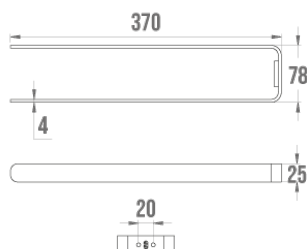

Technische fiche

Informaties

Aanstelling	ALUR - Dubbele handdoekhouder, geplooid aluminium met poedercoating, mat wit
Referentie	400820

De pluspunten

- + Gemakkelijk te monteren.
- + Onzichtbare bevestigingen.
- + Slank en stijlvol.

Beschrijving

Gepoedercoat gevouwen aluminium, 4 mm dik. Bevestigingsdoppen van polymeer.

Technische kenmerken

Kleur	Mat wit
Afmetingen	370 x 78 mm
Materiaal	Aluminium
Franse productie	ja
Onderhoud	ja
Waarborg	5 jaar
Gencod	3563394008207
Douanecode	7615200000
Infoblad	S00002120_IND_05