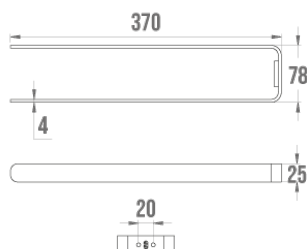

Technische fiche

Informaties

Aanstelling	ALUR - Dubbele handdoekhouder, geplooid aluminium met poedercoating, mat grijs
Referentie	400920

De pluspunten

- + Gemakkelijk te monteren.
- + Onzichtbare bevestigingen.
- + Slank en stijlvol.

Beschrijving

Gepoedercoat gevouwen aluminium, 4 mm dik. Bevestigingsdoppen van polymeer.

Technische kenmerken

Kleur	Mat grijs
Afmetingen	370 x 78 mm
Materiaal	Aluminium
Franse productie	ja
Onderhoud	ja
Waarborg	5 jaar
Gencod	3563394009204
Douanecode	7615200000
Infoblad	S00002120_IND_05