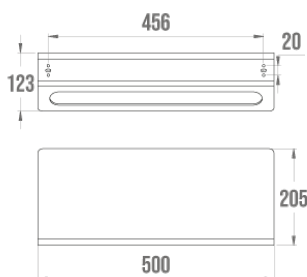

Technische fiche

Informaties

Aanstelling	ALUR - Handdoekenrek, geplooid aluminium met poedercoating, mat grijs
Referentie	400921

De pluspunten

- + Gemakkelijk te monteren.
- + Onzichtbare bevestigingen.
- + Slank en stijlvol.

Beschrijving

Gepoedercoat gevouwen aluminium, 4 mm dik. Bevestigingsdoppen van polymeer.

Technische kenmerken

Kleur	Mat grijs
Afmetingen	500 x 205 x 123 mm
Materiaal	Aluminium
Franse productie	ja
Onderhoud	ja
Waarborg	5 jaar
Gencod	3563394009211
Douanecode	7615200000
Infoblad	S00002120_IND_05