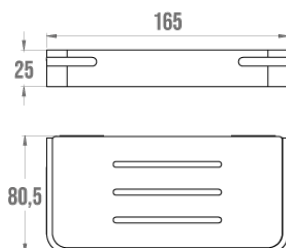

Technische fiche

Informaties

Aanstelling	ALUR - Zeepbakje, geplooid aluminium met poedercoating, mat zwart
Referentie	400722

De pluspunten

- + Gemakkelijk te monteren.
- + Onzichtbare bevestigingen.
- + Slank en stijlvol.

Beschrijving

Gepoedercoat gevouwen aluminium, 4 mm dik. Bevestigingsdoppen van polymeer.

Technische kenmerken

Kleur	Mat zwart
Afmetingen	165 x 80,5 x 25 mm
Materiaal	Aluminium
Franse productie	ja
Onderhoud	ja
Waarborg	5 jaar
Gencod	3563394007224
Douanecode	7615200000
Infoblad	S00002120_IND_05