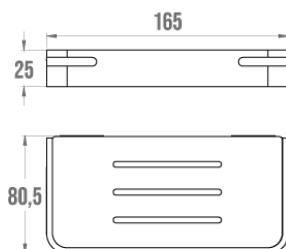

Technische fiche

Informaties

Aanstelling	ALUR - Zeepbakje, geplooid aluminium met poedercoating, mat wit
Referentie	400822

De pluspunten

- + Gemakkelijk te monteren.
- + Onzichtbare bevestigingen.
- + Slank en stijlvol.

Beschrijving

Gepoedercoat gevouwen aluminium, 4 mm dik. Bevestigingsdoppen van polymeer.

Technische kenmerken

Kleur	Mat wit
Afmetingen	165 x 80,5 x 25 mm
Materiaal	Aluminium
Franse productie	ja
Onderhoud	ja
Waarborg	5 jaar
Gencod	3563394008221
Douanecode	7615200000
Infoblad	S00002120_IND_05