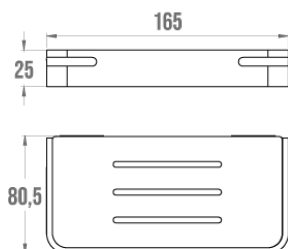

Technische fiche

Informaties

Aanstelling	ALUR - Zeepbakje, geplooid aluminium met poedercoating, mat grijs
Referentie	400922

De pluspunten

- + Gemakkelijk te monteren.
- + Onzichtbare bevestigingen.
- + Slank en stijlvol.

Beschrijving

Gepoedercoat gevouwen aluminium, 4 mm dik. Bevestigingsdoppen van polymeer.

Technische kenmerken

Kleur	Mat grijs
Afmetingen	165 x 80,5 x 25 mm
Materiaal	Aluminium
Franse productie	ja
Onderhoud	ja
Waarborg	5 jaar
Gencod	3563394009228
Douanecode	7615200000
Infoblad	S00002120_IND_05