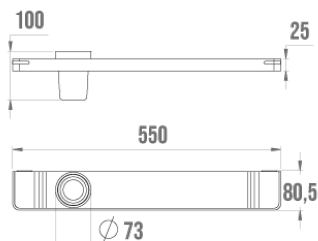

Technische fiche

Informaties

Aanstelling	ALUR - Wastafelblad met glashouder, geplooid aluminium met poedercoating, mat zwart
Referentie	400724

De pluspunten

- + Gemakkelijk te monteren.
- + Onzichtbare bevestigingen.
- + Slank en stijlvol.

Beschrijving

Gepoedercoat gevouwen aluminium, 4 mm dik. Bevestigingsdoppen van polymeer.

Technische kenmerken

Kleur	Mat zwart
Afmetingen	550 x 80,5 x 25 mm
Materiaal	Aluminium
Franse productie	ja
Onderhoud	ja
Waarborg	5 jaar
Gencod	3563394007248
Douanecode	7615200000
Infoblad	S00002120_IND_05