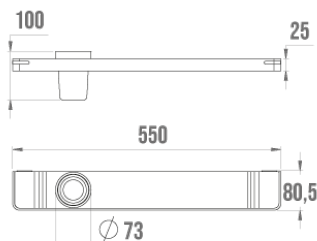

### Beschrijving

Gepoedercoat gevouwen aluminium, 4 mm dik. Bevestigingsdoppen van polymeer.

### Technische kenmerken

Kleur	Mat wit
Afmetingen	550 x 80,5 x 25 mm
Materiaal	Aluminium
Franse productie	ja
Onderhoud	ja
Waarborg	5 jaar
Gencod	3563394008245
Douanecode	7615200000
Infoblad	<a href="#">S00002120_IND_05</a>