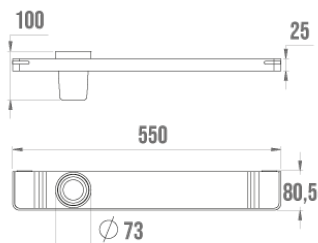

### Informaties

Aanstelling	ALUR - Wastafelblad met glashouder, geplooid aluminium met poedercoating, matgrijs
Referentie	400924

### Beschrijving

Gepoedercoat gevouwen aluminium, 4 mm dik. Bevestigingsdoppen van polymeer.

### Technische kenmerken

Kleur	Mat grijs
Afmetingen	550 x 80,5 x 25 mm
Materiaal	Aluminium
Franse productie	ja
Onderhoud	ja
Waarborg	5 jaar
Gencod	3563394009242
Douanecode	7615200000
Infoblad	<a href="#">S00002120_IND_05</a>